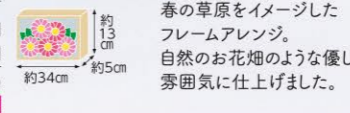

フラワーデザイン
アーティスト
YUJI KOBAYASHI 監修の
ミニローズアレンジです。

アーティフィシャルフラワー
(ROSE CUBE) ピンク

母の日 型番 **3,600円**
81035 FF-ARC-PK 税込3,960円

アーティフィシャルフラワー、プリスターケース **包装不可**