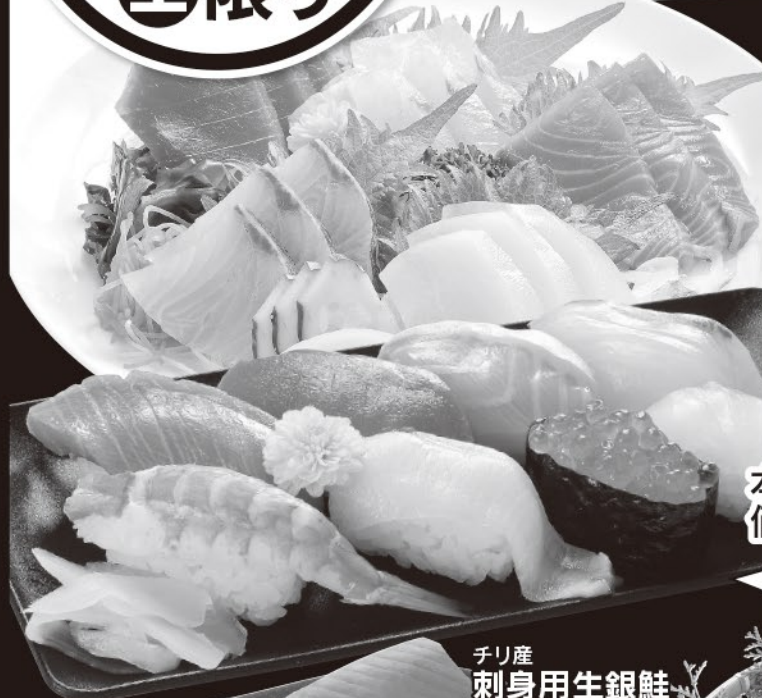

4/20 土限り

均一盛りだくさん! セブン

チラシ市!

※写真は全てイメージです。

Aコープのおすすめ

- 刺身春彩盛り 5点盛り
- 寿司みよし盛り (中トロ・イクラ入) 8カン
- 生粹うなぎ ちらし寿司 1人前

本体価格(各) **777**円
(税込各**840**円)

地産地消 広島県産 ひろしま牛 カタロス各種