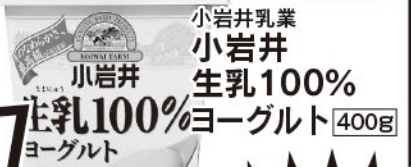

青果コーナー

熊本県産  
きゅうり  
熊本県産  
にんじん  
鹿児島県産他  
新メイクイン

よりどり3点

1点では本体価格各39円(税込各43円)

広島県産他  
青ネギ1束  
広島県産他  
ぶなしめじ1袋  
熊本県産他  
とまと1玉  
フィリピン産  
バナナ1袋  
ニュージーランド産  
グリーンキウイ  
1個

水産コーナー

チリ産 塩銀鮭切身  
(甘口・養殖) 1切

洋日配コーナー

森永  
マウントレーニア  
各種各1本

お惣菜コーナー

●野菜たっぷり  
ポテトサラダ  
●豆乳仕立ての  
しっとりおから  
各100g当り

一般食品コーナー

葵フーズ 信州そば  
山芋入り 250g入

和日配コーナー

広島農産食品  
玉子とうふ  
80g×3

他商品500円(本体価格)以上  
ご購入の方  
お1人様1パック限り

JA全農  
夏の香たまご  
1パック

本体価格  
**150円**  
(税込162円)

洋日配コーナー

小岩井乳業  
小岩井  
生乳100%  
ヨーグルト 400g

本体価格  
**200円**  
(税込216円)

本体価格  
**100円**  
(税込108円)

火曜 6/4 限り  
**ちよっきり市**

端数をカット! / ジャストプライス!

精肉コーナー

地産地消  
広島県産  
お米ポーク  
モモしゃぶしゃぶ用 1パック  
鹿児島県産  
健康咲鶏  
手羽元  
1パック

青果コーナー  
青森県産  
りんご 2玉  
1玉では  
本体価格159円  
(税込172円)

青果コーナー

佐賀県産他  
いちご 1パック

水産コーナー

長崎県産  
真あじフライ  
衣付き  
6枚

一般食品コーナー