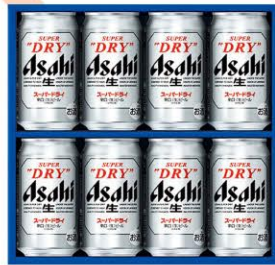

スーパードライのセット
アサヒビール
スーパードライ
缶ビールセット

商品番号 1136 品番 AS-2N 1,800円 (税込1,980円)
350ml×8缶
送料別途
お届け希望日のご指定は
お受け出来ません

スーパードライのセット
アサヒビール
スーパードライ
缶ビールセット

商品番号 1137 品番 AS-3N 2,800円 (税込3,080円)
350ml×10缶 500ml×2缶
送料別途
お届け希望日のご指定は
お受け出来ません